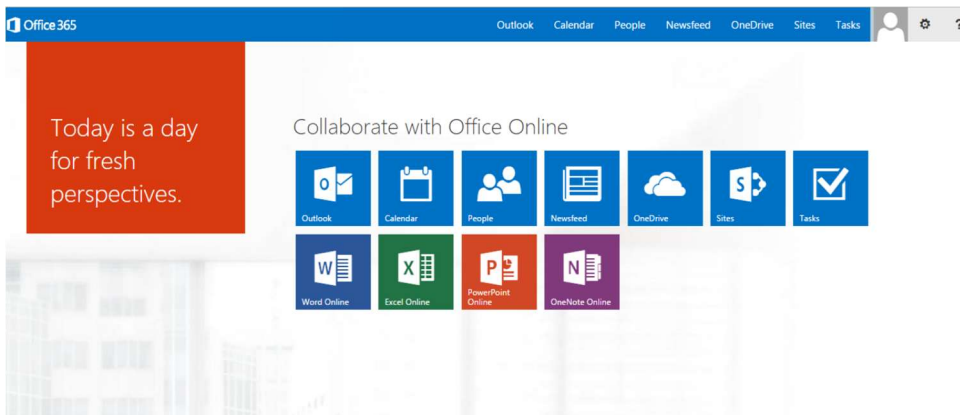

หลังจากนั้น จะกลับมาหน้าแรกอีกครั้ง ใส่ password ใหม่ที่ตั้งไว้ ครั้งแรกที่เข้ามา จะพบกับภาพรวมระบบดังภาพ